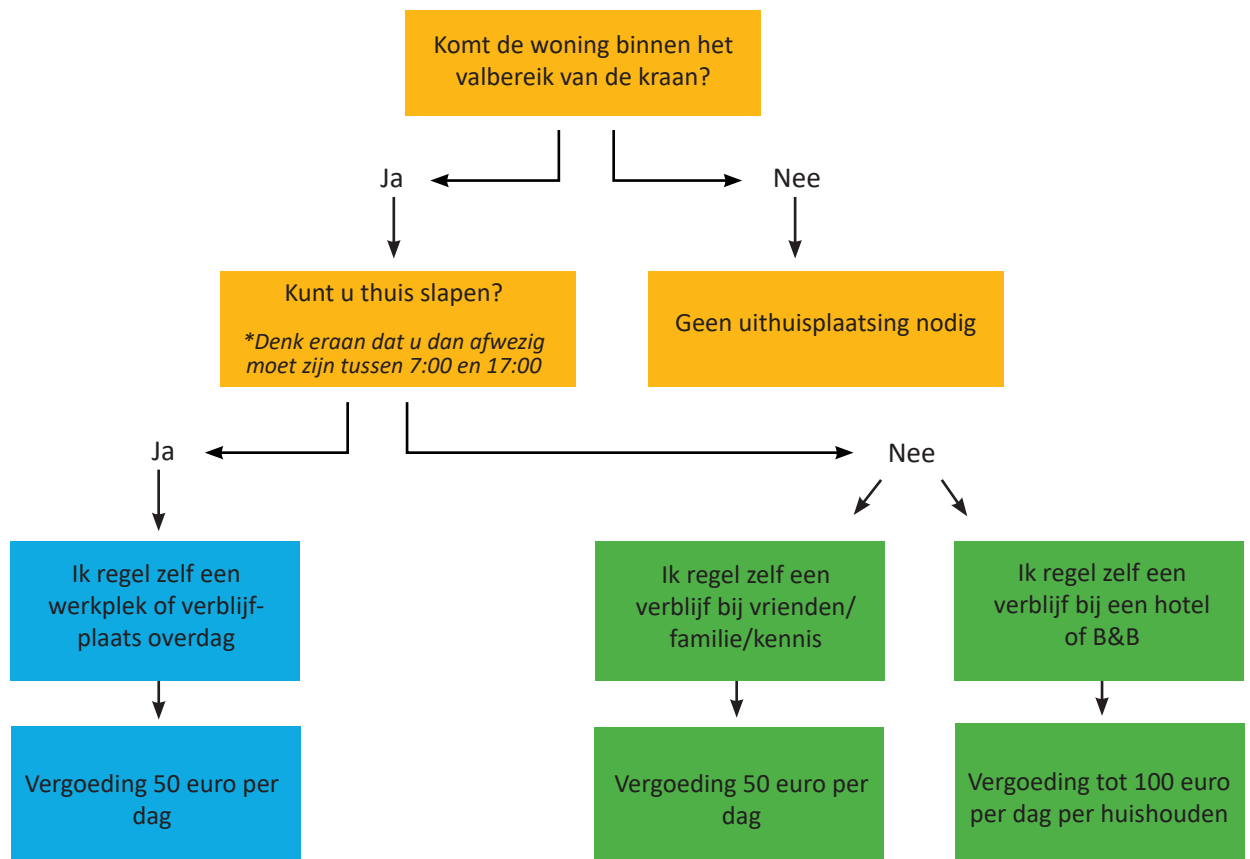

# Je huis uit?

*Informatiefolder over uithuisplaatsing  
bij het plaatsen van damwanden*

Voor het plaatsen van een damwand gebruiken we grote damwandstellingen. Voor de veiligheid wil de Graaf Reinaldalliantie niet dat er personen aanwezig zijn in hun pand of woning als deze binnen het 'valbereik' van de damwandstelling staat. In deze flyer staat welke afspraken/mogelijkheden er zijn bij het vinden van een alternatieve verblijfplaats.

### Wat kunt u verwachten?

Gemiddeld duurt het 5 tot 15 werkdagen om de damwand aan te brengen rondom een woning. Houd er rekening mee dat we u vragen om deze periode op een andere plek door te brengen. Uiterlijk 6 weken voor de start van de damwandwerkzaamheden bespreken we met u de verwachte planning. De exacte

startdatum is meestal pas twee weken voor de start van de werkzaamheden precies te zeggen. Uw omgevingsmanager houdt u daarom op de hoogte van eventuele wijzigingen in de planning.

In onderstaand schema staan de mogelijkheden wanneer we rondom uw woning damwanden plaatsen.